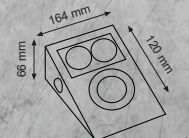

Lümen

270

20

IP 20

CE

6500K ○ HLB-903B
3200K ● HLB-903G 13.90\$
4000K ● HLB-903N

40.5x38.5x28cm

3 WATT KROM KASA METAL