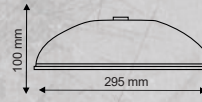

IP
20
CE

59.5x51x29.5cm

18W SENSÖRLÜ TAVAN ARMATÜRÜ

Metal Taban - Cam Yüzey

Yeni Ürün

DUYLU
HL-4718D **12.30\$**

LEDLİ
○ HL-4718LB
● HL-4718LG **15.70\$**

LEDLİ - ACİL AYDINLATMA KİTLİ
○ HL-4718LKB
● HL-4718LKG **22.25\$**