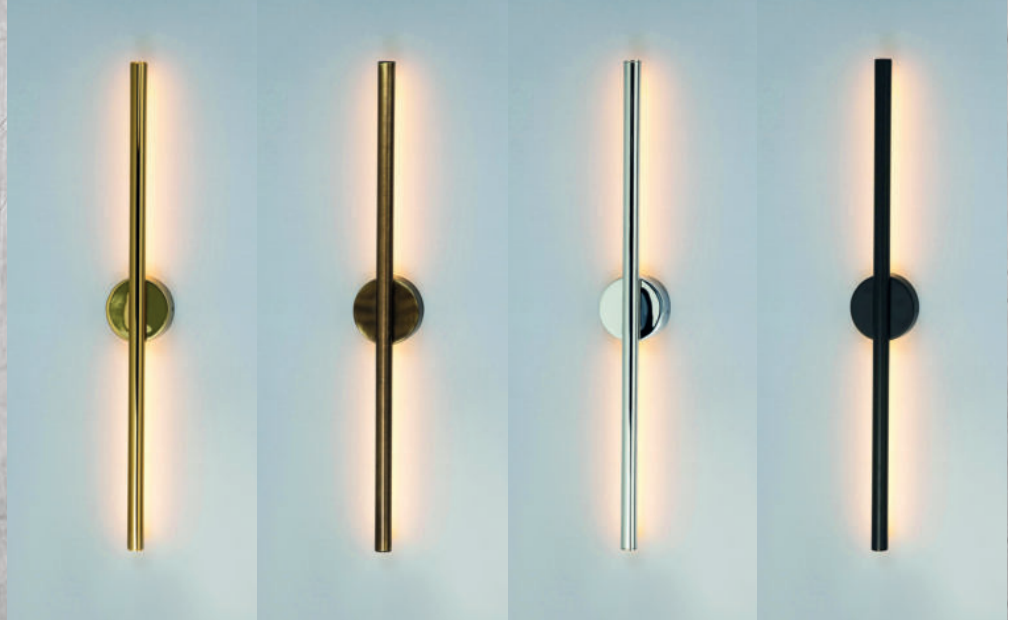

8W LALE
Led Aplık
Yeni Ürün

220V
10
IP 20
CE

Gold - Günışığı **HLB-981G 53.65$**
Eskitme - Günışığı **HLB-981E**
Krom - Günışığı **HLB-981K**
Siyah - Günışığı **HLB-981S**