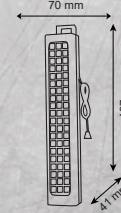

90 LEDLİ İŞILDAK

- -3 Saat şarj süresi
- -12 Saat çalışma süresi

HL-5504 29.50$