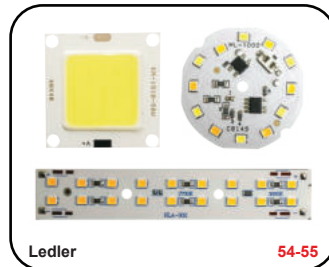

Wallwasherlar 49

Linear Aydınlatmalar 51-53

Sürücüler 56-57

Ledler 54-55