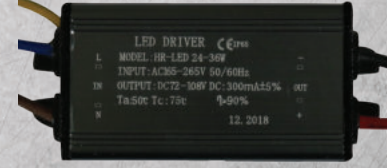

24-36 WATT

WALLWASHER DRIVER
Çıkış Voltajı: 72-108V 300mA