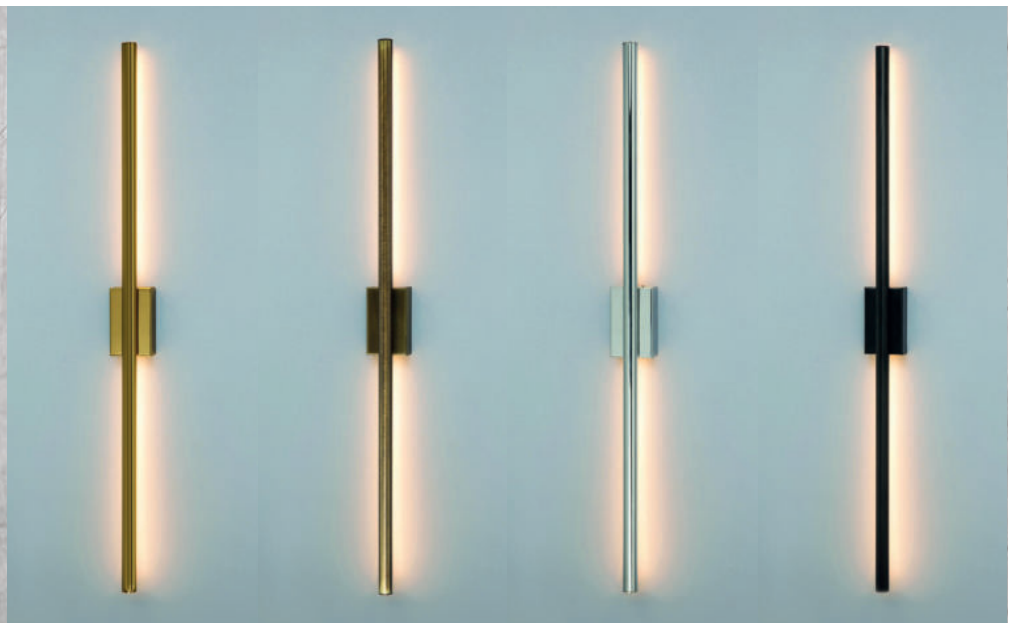

12W LAVANTA
Led Aplık
Yeni Ürün

220V
10
IP 20
CE

Gold - Günışığı **HLB-983G 58.50$**
Eskitme - Günışığı **HLB-983E**
Krom - Günışığı **HLB-983K**
Siyah - Günışığı **HLB-983S**