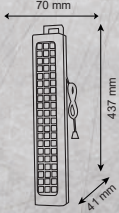

60 LEDLİ İŞILDAK

- -3 Saat şarj süresi
- -10 Saat çalışma süresi

HL-5503 19.00$