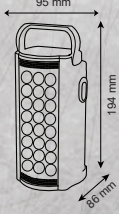

18 WATT
120 cm Led Floresan

220V
Lümen 1620
80
SMD
1200mm
28mm
30.000
IP 20
124x33.5x27.5cm

Tek taraf beslemeli ve Çift taraf beslemeli seçenekleriyle!

- HL-4002B 5.25\$
- HL-4002G

24 LEDLİ İŞILDAK

- 80 Saat yanma süresi
- USB Jak ile cep telefonu şarj imkanı
- Güneş paneli için DC girişi