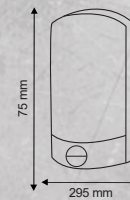

LED
E27
DUY

25.000

IP
20
CE

59.5x51x29.5cm

10W SENSÖRLÜ DUVAR APLİK

Yeni Ürün

DUYLU
HL-4918D **12.10\$**

LEDLİ
○ HL-4918LB
● HL-4918LG **14.10\$**