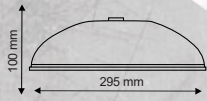

18W SENSÖRLÜ TAVAN ARMATÜRÜ

Plastik Taban - Cam Yüzey

Yeni Ürün

DUYLU
HL-4818D **10.50$**

LEDLİ
○ HL-4818LB
● HL-4818LG **14.25$**

LEDLİ - ACİL AYDINLATMA KİTLİ
○ HL-4818LKB
● HL-4818LKG **21.00$**

220V

1600

10

LED
E27
DUY

25.000

IP
20
CE

59.5x51x29.5cm