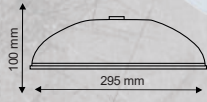

20

IP 20

CE

6500K ○ HLB-905B
3200K ● HLB-905G 13.90\$
4000K ● HLB-905N

40.5x38.5x28cm

18W SENSÖRLÜ TAVAN ARMATÜRÜ

Plastik Taban - Plastik Yüzey

Yeni Ürün