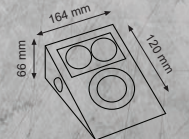

20

IP 20

CE

6500K ○ HLB-905B
3200K ● HLB-905G 13.90\$
4000K ● HLB-905N

40.5x38.5x28cm

18W SENSÖRLÜ TAVAN ARMATÜRÜ

Plastik Taban - Plastik Yüzey

Yeni Ürün