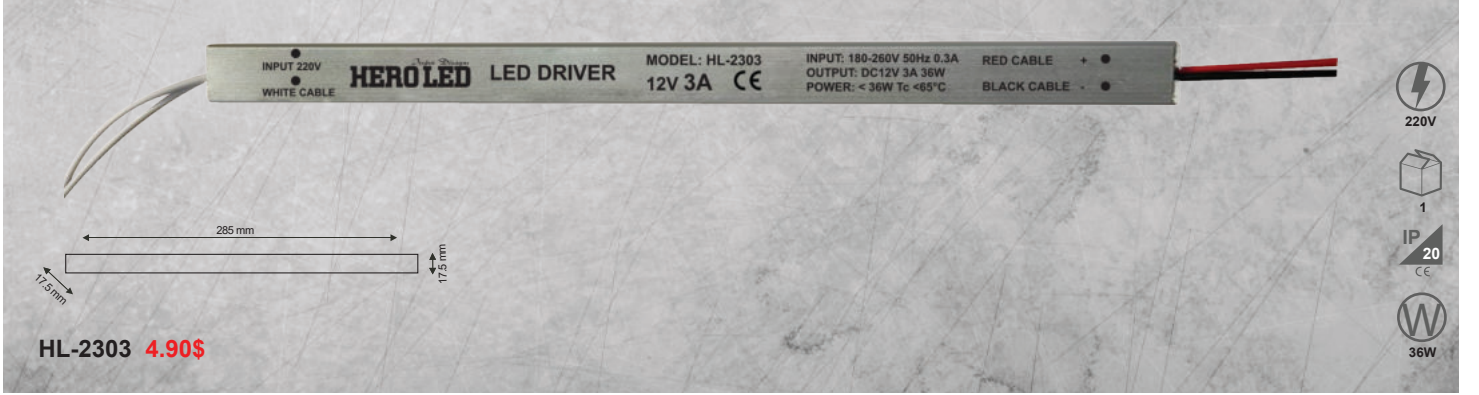

3 AMPER KALEM TRAFÖ